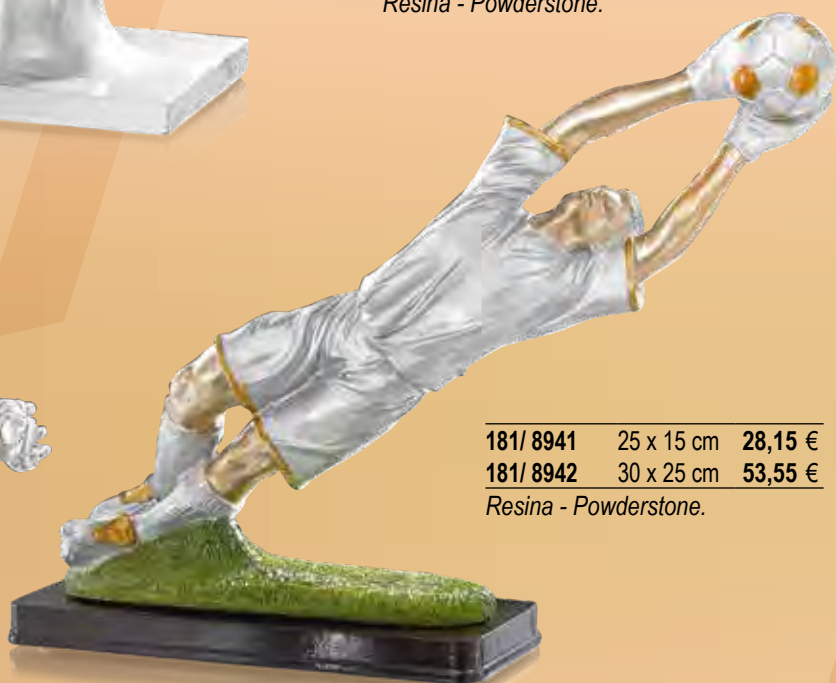

181/ 8941 25 x 15 cm **28,15 €**
181/ 8942 30 x 25 cm **53,55 €**
Resina - Powderstone.