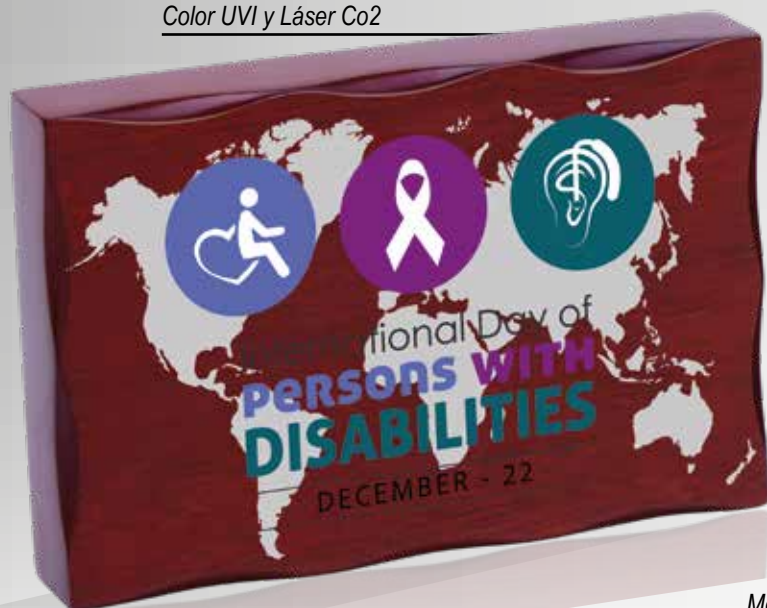

Medida sin estuche	Sin estuche €	Con estuche €
133/21881 G2	15 x 10 cm	10,70	17,20
133/21882 G3	18 x 15 cm	15,00	22,50

Estuche "Complement" ver página 114.
Grosor 25 mm.
Grabación no incluida.